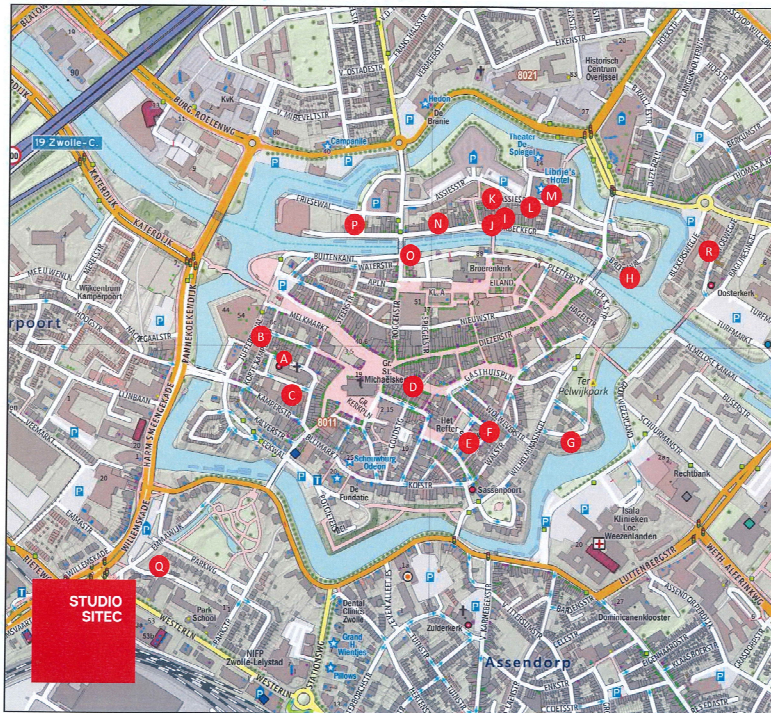

STUDIO SITEC Buildings in The Netherlands

Zwolle Inner City

Thank you for your interest in our work. As it is not possible for us to organize personal tours or visitor appointments to STUDIO SITEC buildings, we are happy to give you the most relevant information regarding the location of selected buildings in The Netherlands. We kindly ask you to respect our clients' privacy when visiting. Many thanks.